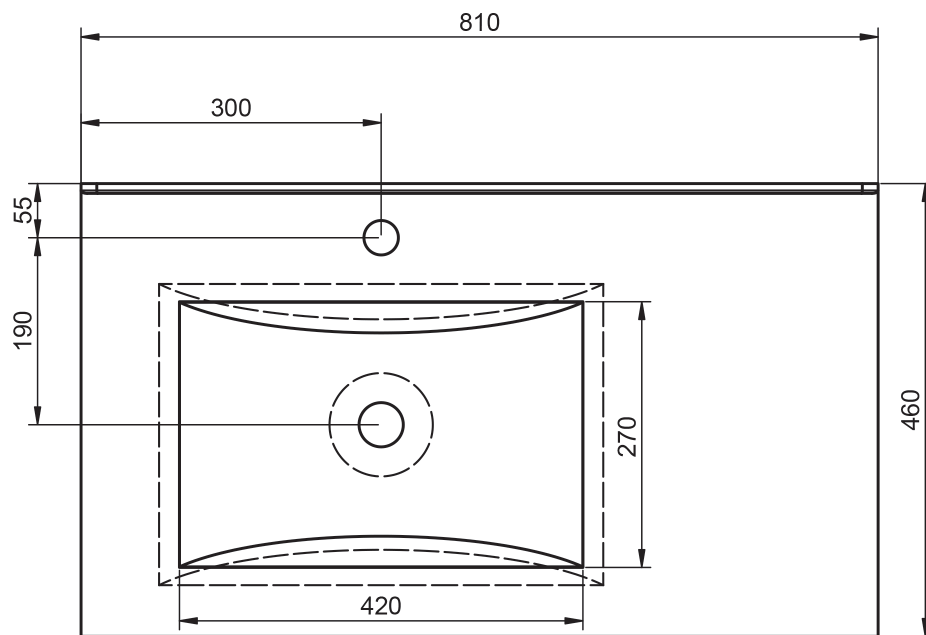

## FICHE TECHNIQUE FLAT

---

Matériel: Céramique

Finition: Brillante

Profondeur de la vasque: 17cm

Épaisseur du plan vasque: 1.8cm

Largeur de la vasque: 46cm

## DIMENSIONS FLAT

---

60-70-80-100-120

80-90-100-120

80-90-100-120

120

60-80

60cm

## 80cm vasque droite

## 90cm vasque droite

100cm