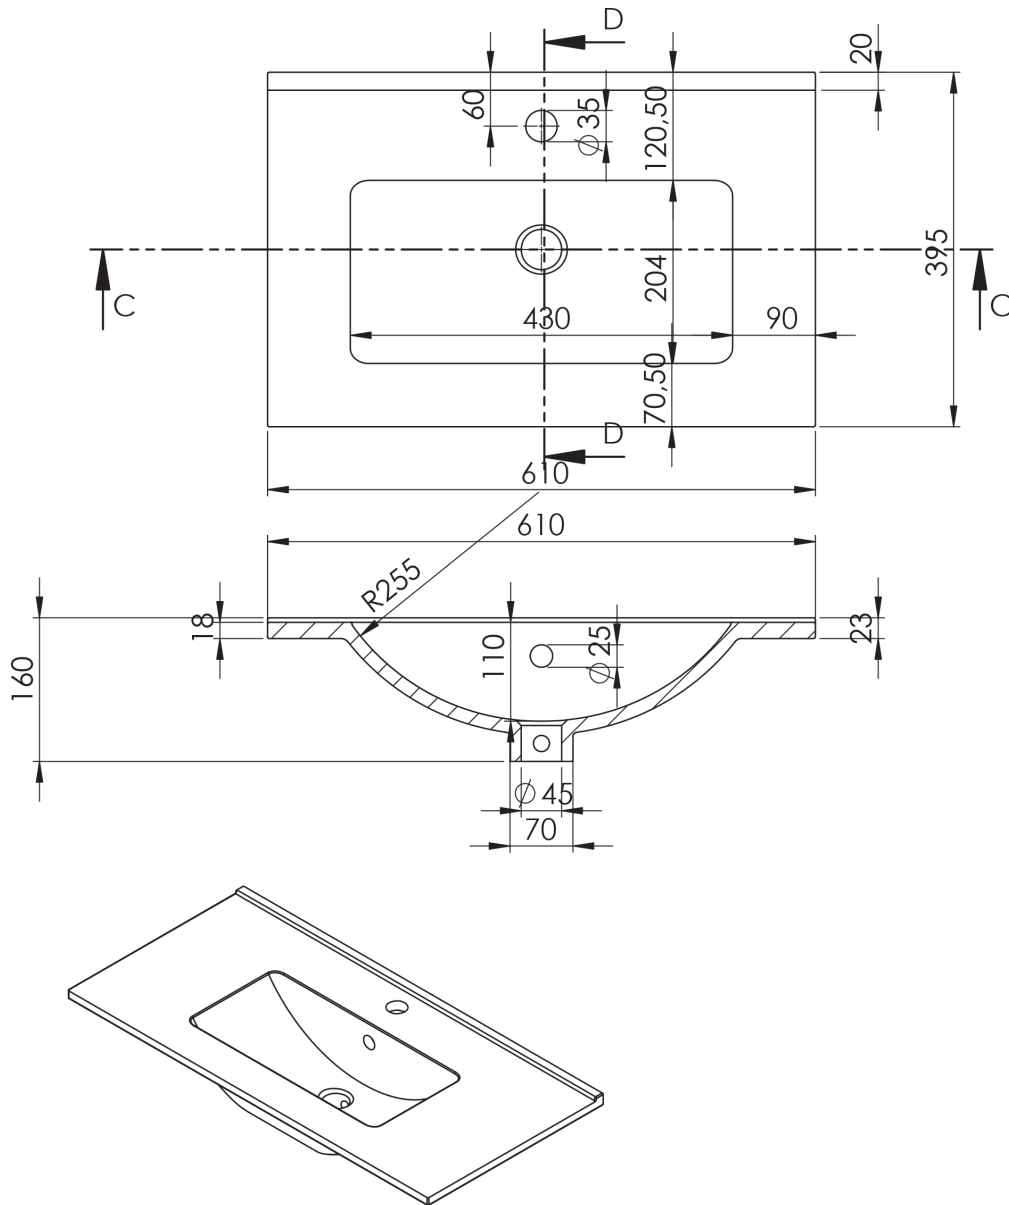

60cm · fond réduit