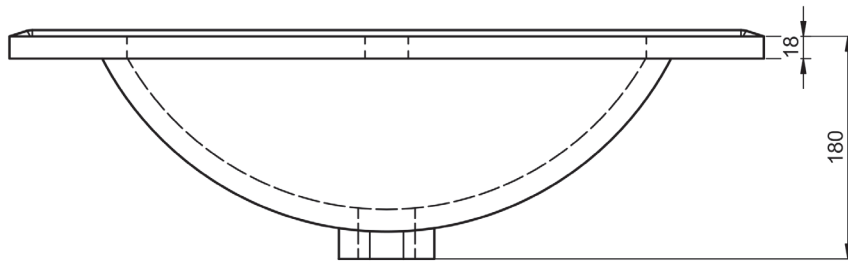

## FICHE TECHNIQUE FLAT

---

Matériel: Céramique

Finition: Brillante

Profondeur de la vasque: 17cm

Épaisseur du plan vasque: 1.8cm

Largeur de la vasque: 46cm

## DIMENSIONS FLAT

---

60-70-80-100-120

80-90-100-120

80-90-100-120

120

60-80

60cm

## 60cm · fond réduit

70cm

80cm

## 90cm vasque droite

100cm