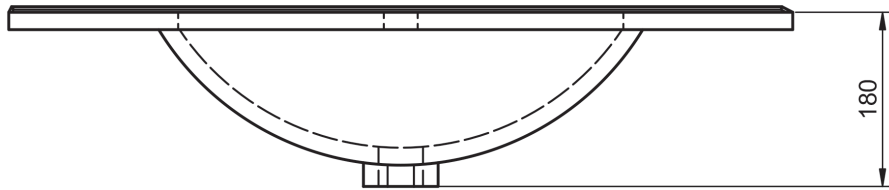

## FICHE TECHNIQUE FLAT

---

Matériel: Céramique

Finition: Brillante

Profondeur de la vasque: 17cm

Épaisseur du plan vasque: 1.8cm

Largeur de la vasque: 46cm

## DIMENSIONS FLAT

---

60-70-80-100-120

80-90-100-120

80-90-100-120

120

60-80

60cm

## 60cm · fond réduit

70cm

80cm

## 90cm vasque droite

100cm