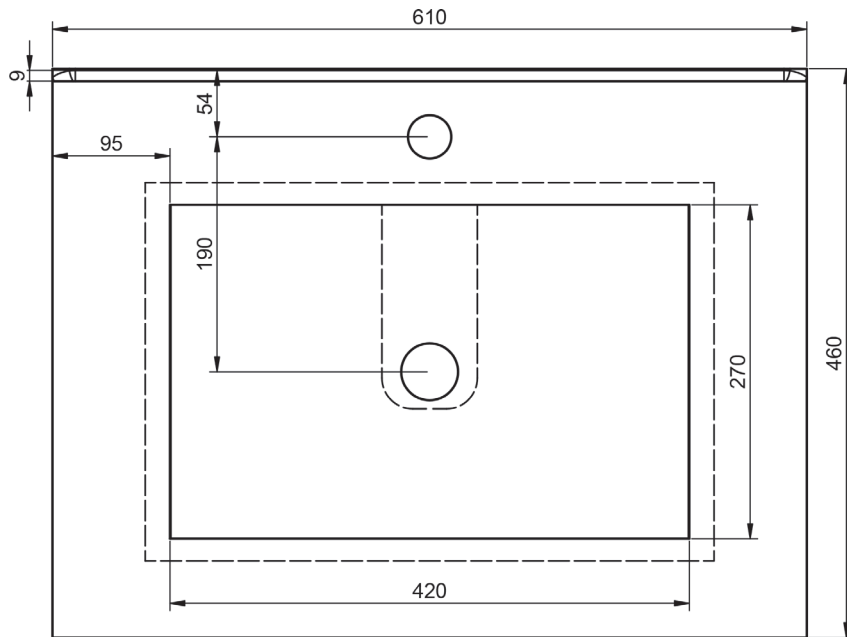

## FICHE TECHNIQUE FLAT

---

Matériel: Céramique

Finition: Brillante

Profondeur de la vasque: 17cm

Épaisseur du plan vasque: 1.8cm

Largeur de la vasque: 46cm

## DIMENSIONS FLAT

---

60-70-80-100-120

80-90-100-120

80-90-100-120

120

60-80

60cm

## 90cm vasque droite

100cm

## 120cm vasque droite